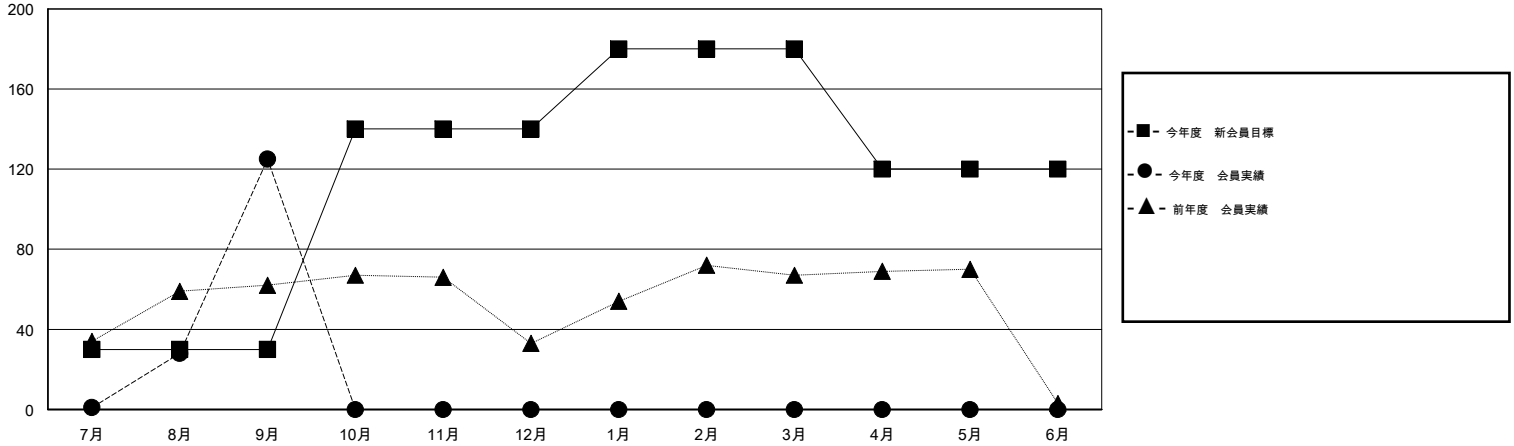

MONTHLY MEMBERSHIP PROGRESS REPORT

District 336 D

Results as of: 9/30/2015

GMT: Masayoshi Maruyama

地域 JAPAN

GMT会則地域 5-Jap

クラブ				
結果 : 2015-2016				
四半期	新クラブ目標	新クラブ	解散クラブ	純増 / 減
7月/8月/9月	0	0	1	-1
10月/11月/12月	1	0	0	0
1月/2月/3月	0	0	0	0
4月/5月/6月	0	0	0	0

名				
結果 : 2015-2016				
四半期	新会員目標	チャーターメン バー / 新会員	退会者	純増 / 減
7月/8月/9月	30	189	64	125
10月/11月/12月	110	0	0	0
1月/2月/3月	40	0	0	0
4月/5月/6月	-60	0	0	0

新クラブ目標及び実績累計

会員目標及び実績累計

解散クラブ: 1	55 CLUBS OF 96 一名以上の新会員を登録	男女別
		男性 2,878 (85.83%)
		女性 475 (14.17%)
退会者	健康診断データはこちら	家族会員 535
物故会員 5		世帯主 253
クラブ解散 14		世帯主以外 282
その他 45		
合計 64		